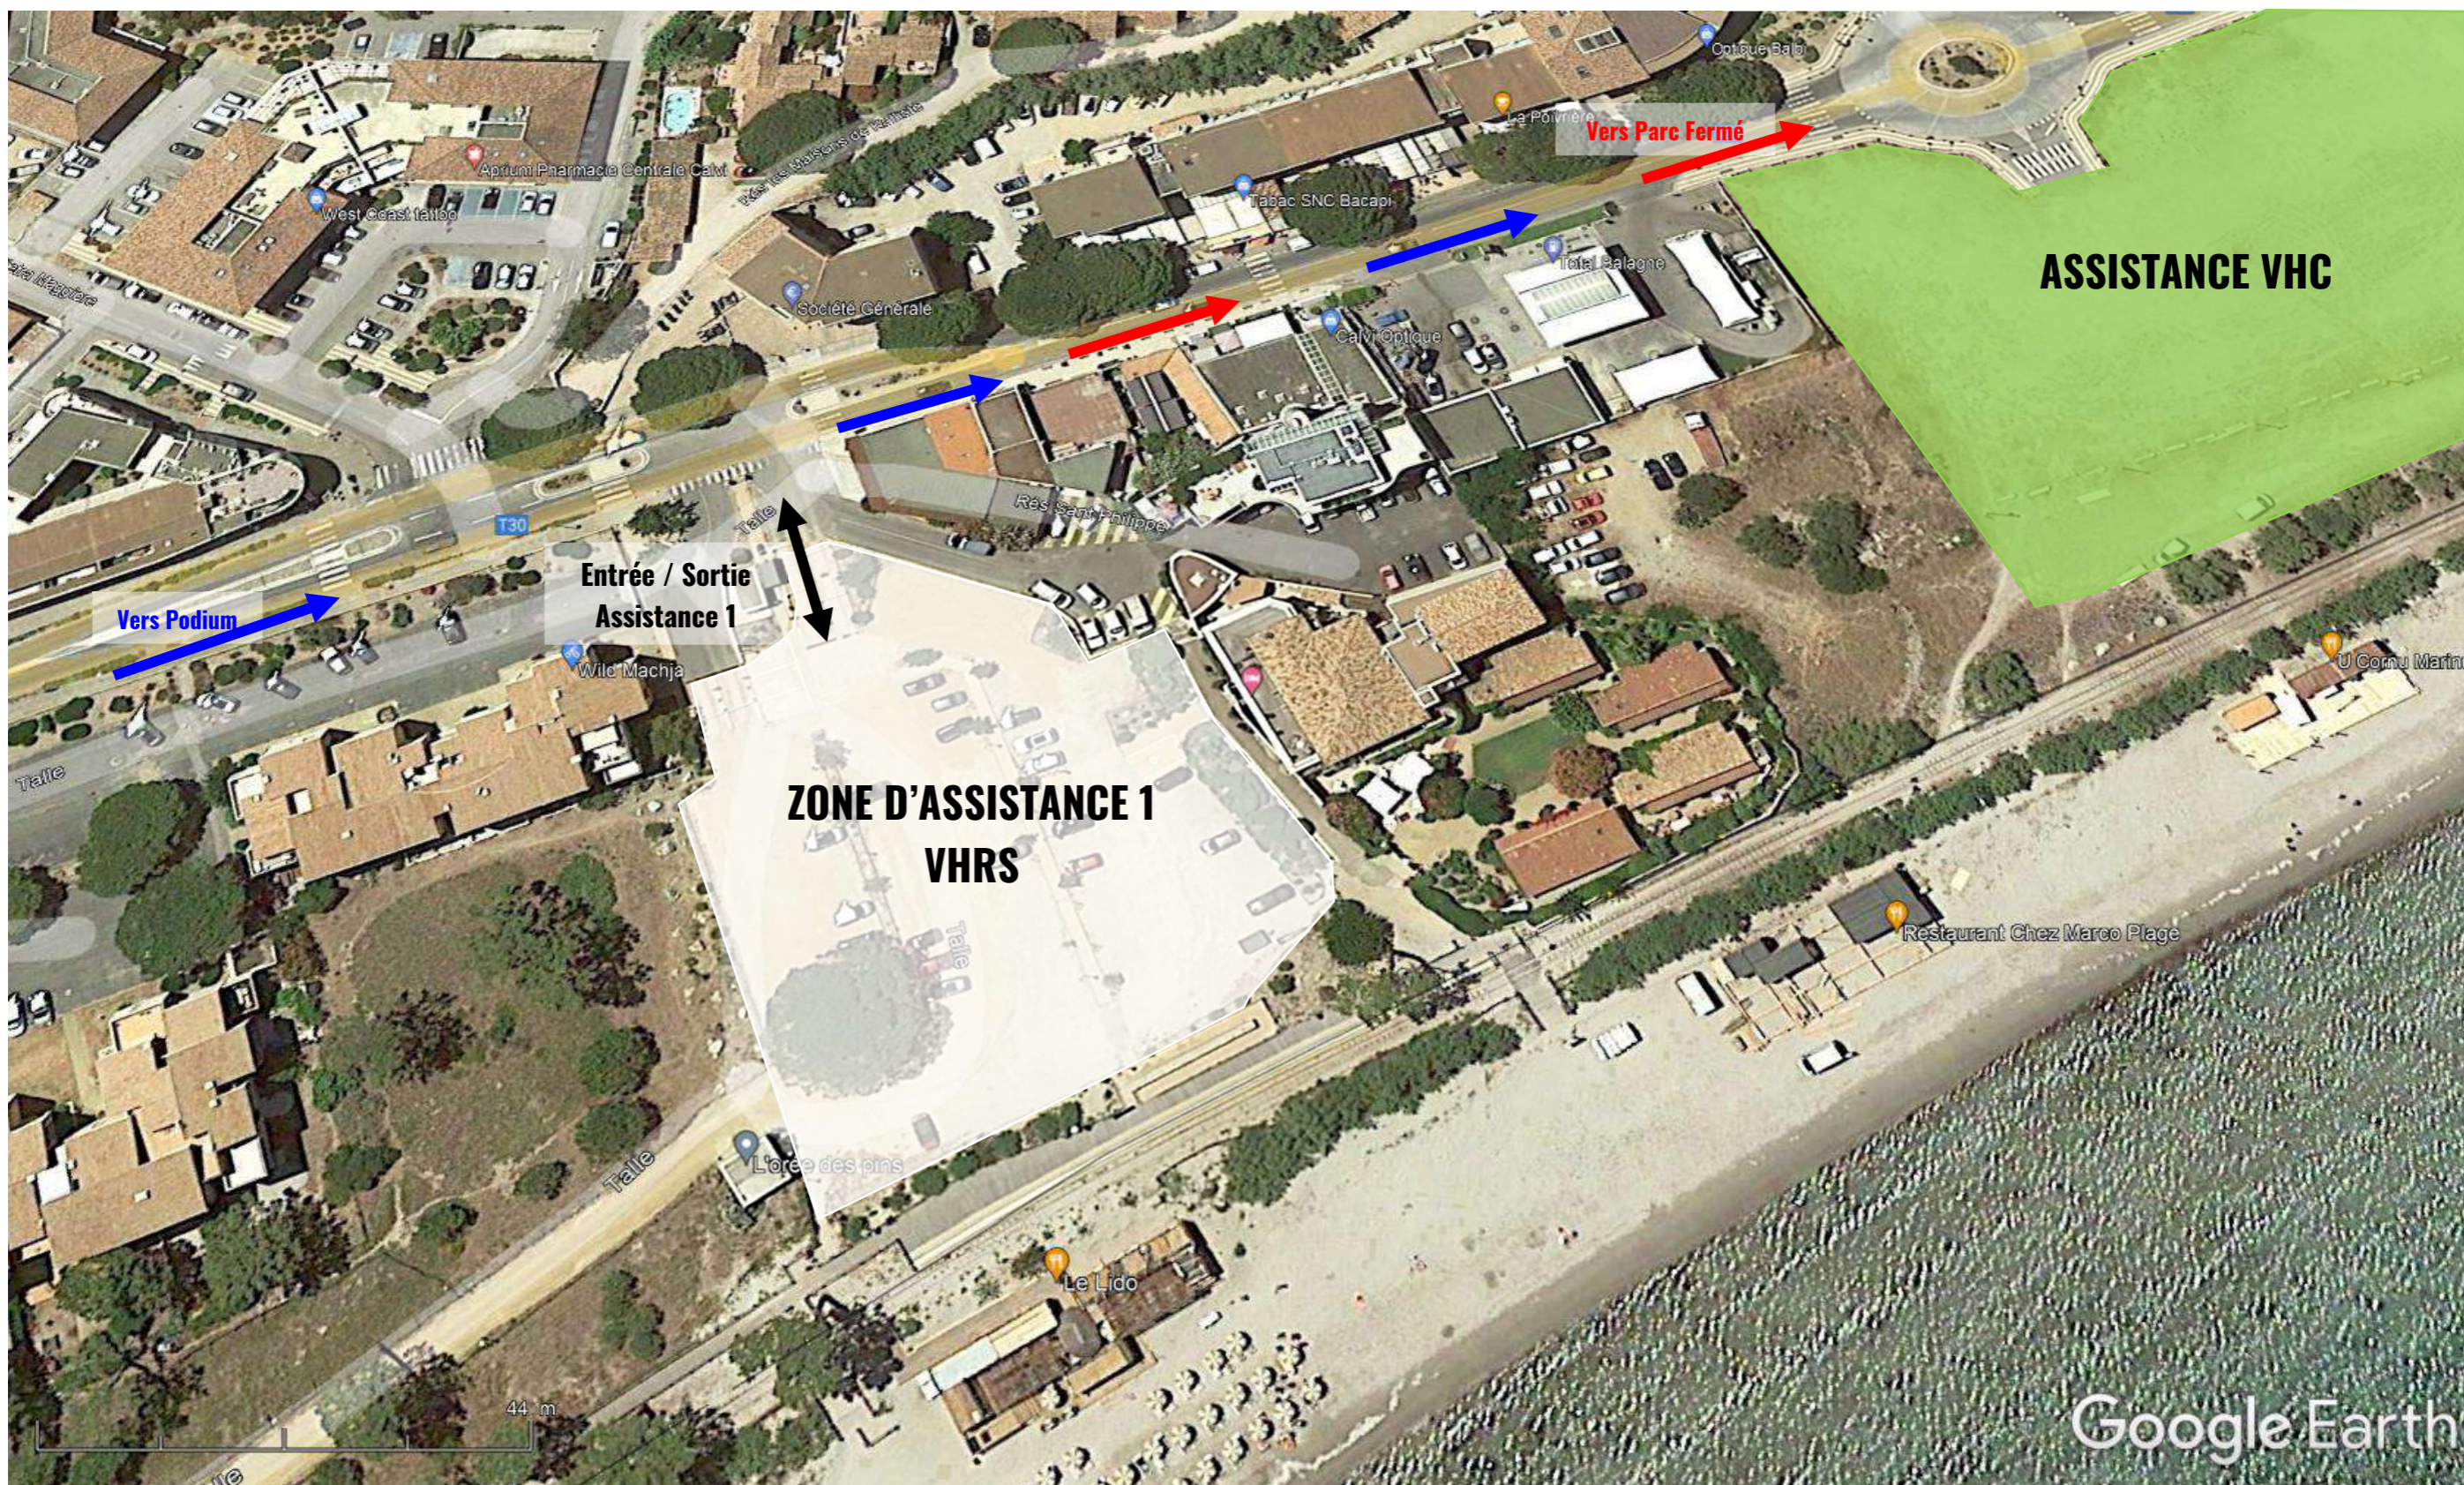

Podium =	Arrivée 1^{ère} voiture :	14h37	Arrivée dernière voiture :	20h57 <i>(horaires TBC)</i>
Assistance VHC =	Entrée 1^{ère} voiture :	14h52	Sortie dernière voiture :	00h10 <i>(horaires TBC)</i>

Assistance 1 VHRS = Entrée 1^{ère} voiture de compétition : 16h37

Sortie dernière voiture : 00h15 (horaires TBC)

Assistance 2 VHRS = Entrée 1^{ère} voiture de compétition : 16h37

Sortie dernière voiture : 00h15 (horaires TBC)

06/10/2022 = Entrée 1^{ère} voiture : 17h52

Entrée dernière voiture : 00h12 (horaires TBC)

07/10/2022 = Sortie 1^{ère} voiture : 07h30

Sortie dernière voiture : 10h30 (horaires TBC)

06/10/2022 = Entrée 1^{ère} voiture : 17h52

Entrée dernière voiture : 00h12 (horaires TBC)

07/10/2022 = Sortie 1^{ère} voiture : 10h00

Sortie dernière voiture : 13h50 (horaires TBC)