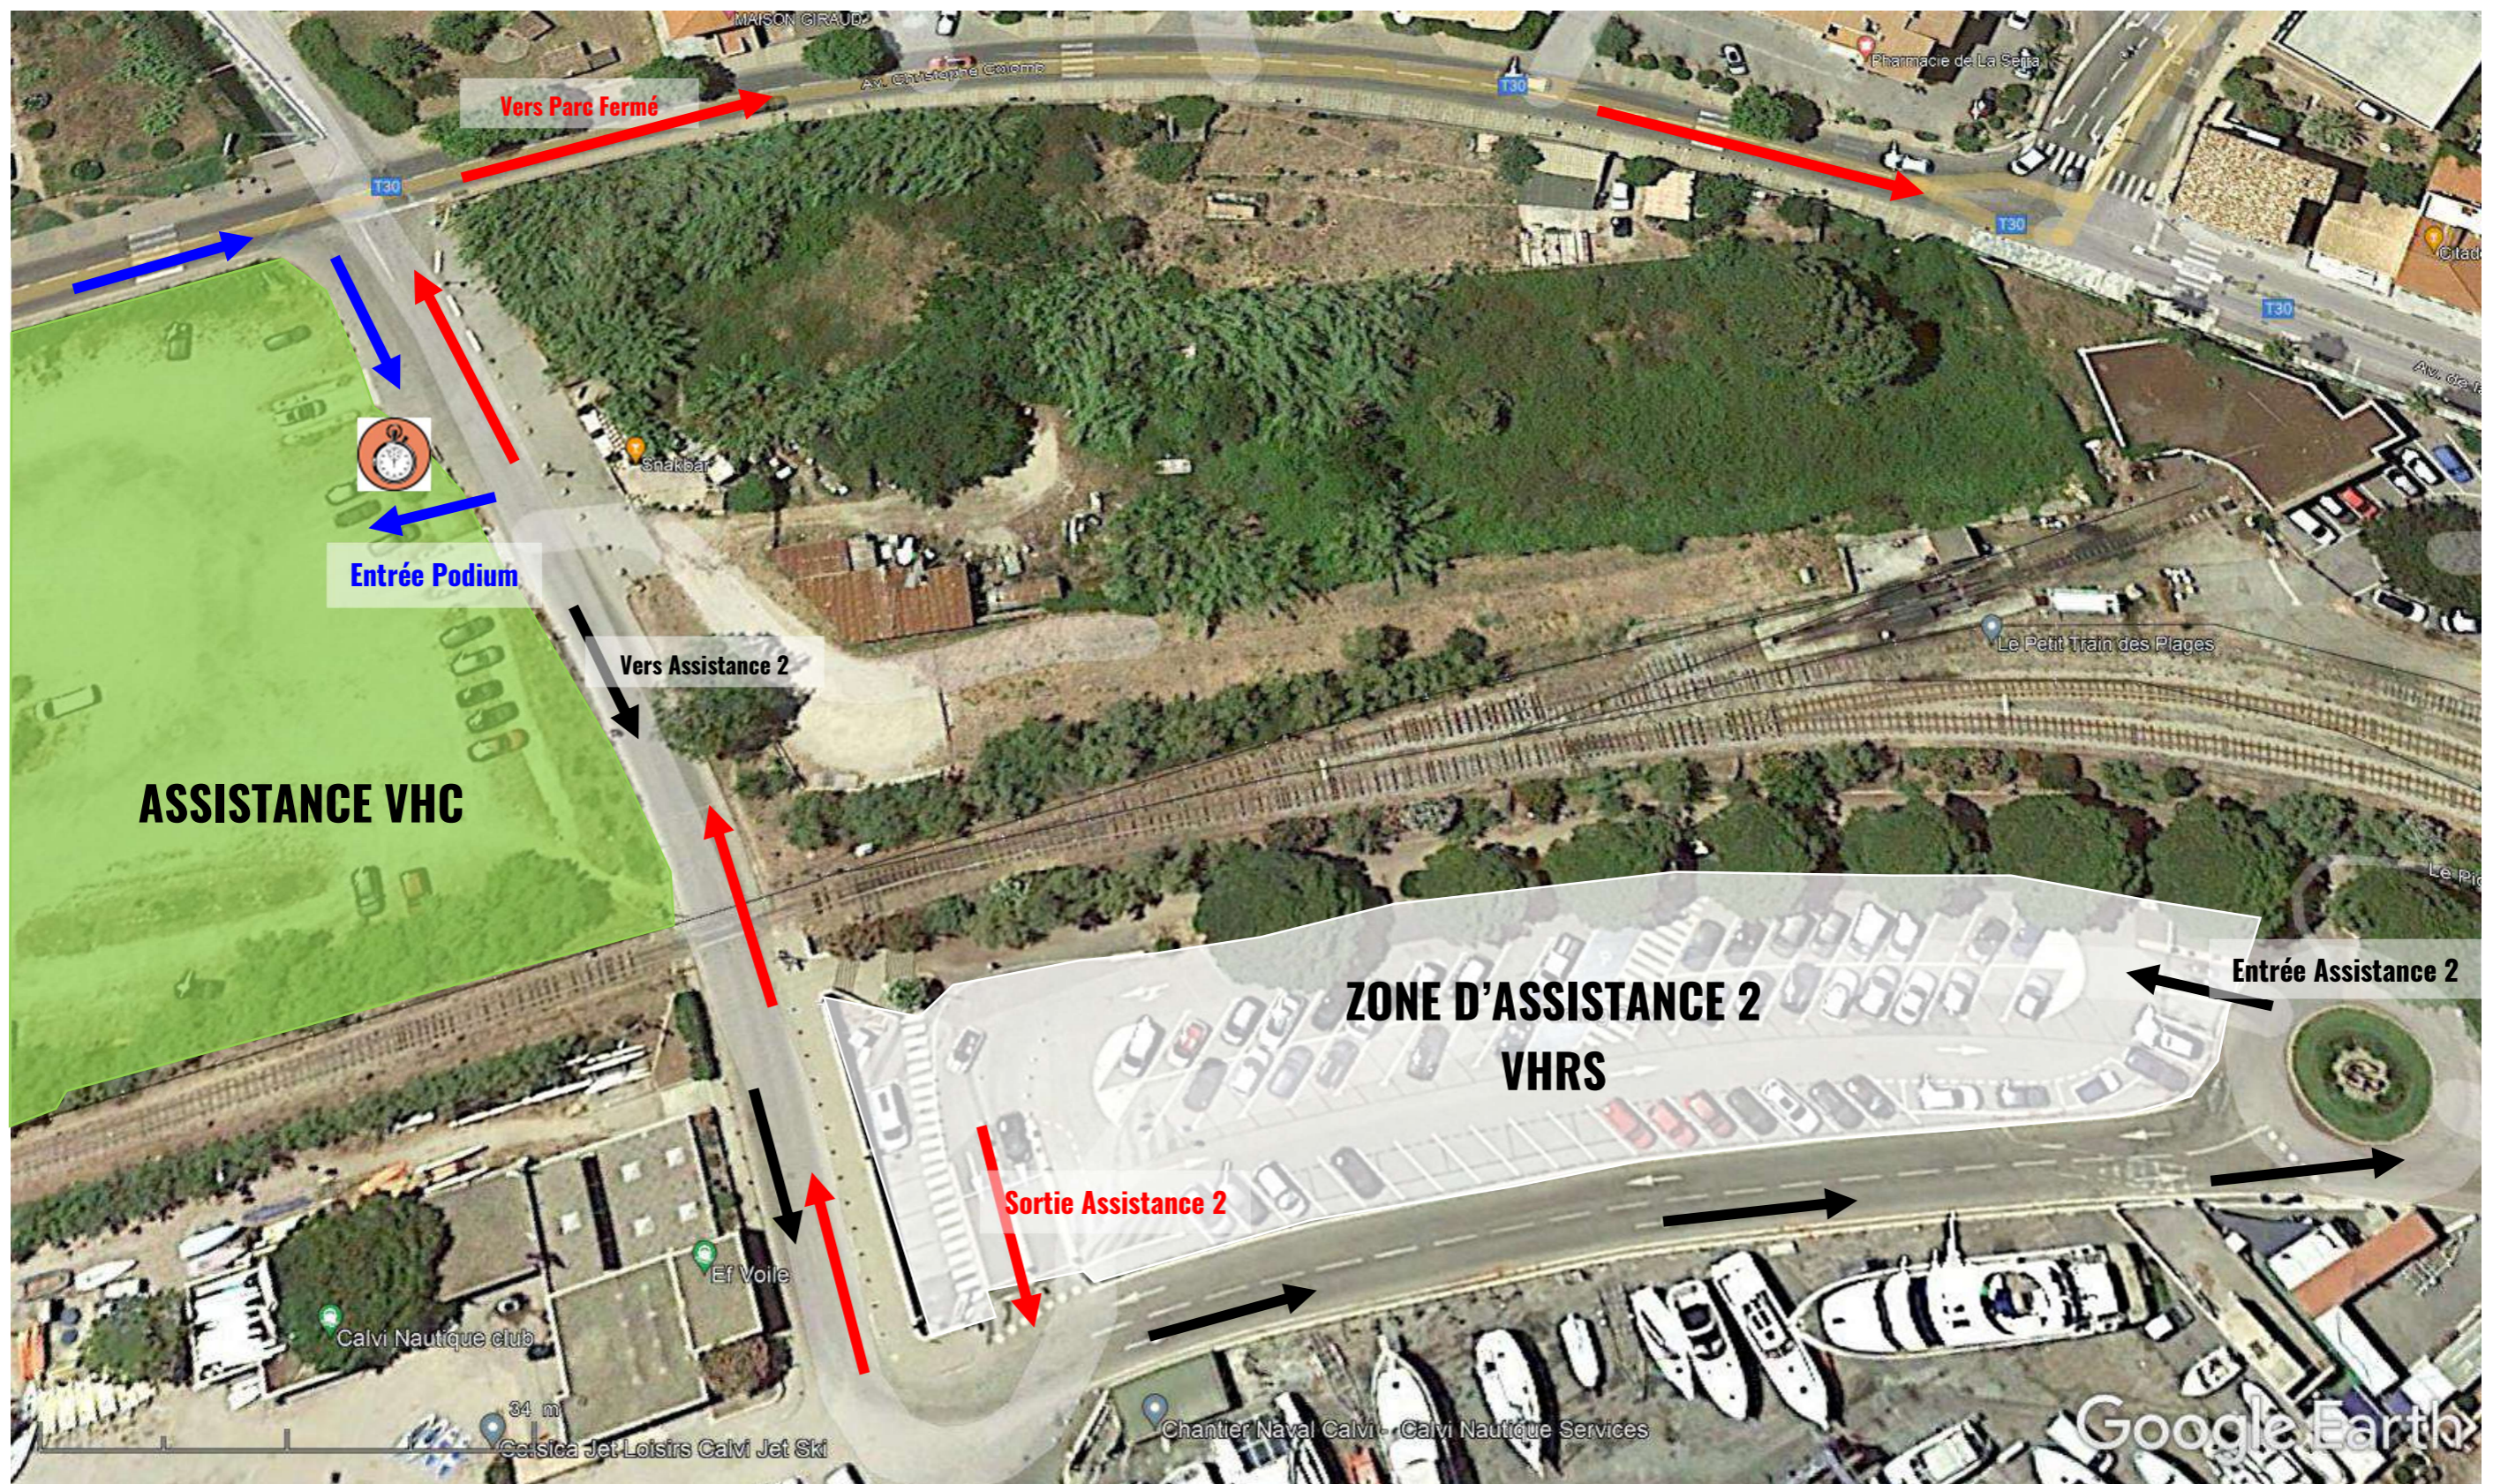

Podium =	Arrivée 1^{ère} voiture :	14h37	Arrivée dernière voiture :	20h57 <i>(horaires TBC)</i>
Assistance VHC =	Entrée 1^{ère} voiture :	14h52	Sortie dernière voiture :	00h10 <i>(horaires TBC)</i>

Assistance 1 VHRS = Entrée 1^{ère} voiture de compétition : 16h37

Sortie dernière voiture : 00h15 (horaires TBC)

Assistance 2 VHRS = Entrée 1^{ère} voiture de compétition : 16h37

Sortie dernière voiture : 00h15 (horaires TBC)

06/10/2022 = Entrée 1^{ère} voiture : 17h52

Entrée dernière voiture : 00h12 (horaires TBC)

07/10/2022 = Sortie 1^{ère} voiture : 07h30

Sortie dernière voiture : 10h30 (horaires TBC)

06/10/2022 = Entrée 1^{ère} voiture : 17h52

Entrée dernière voiture : 00h12 (horaires TBC)

07/10/2022 = Sortie 1^{ère} voiture : 10h00

Sortie dernière voiture : 13h50 (horaires TBC)