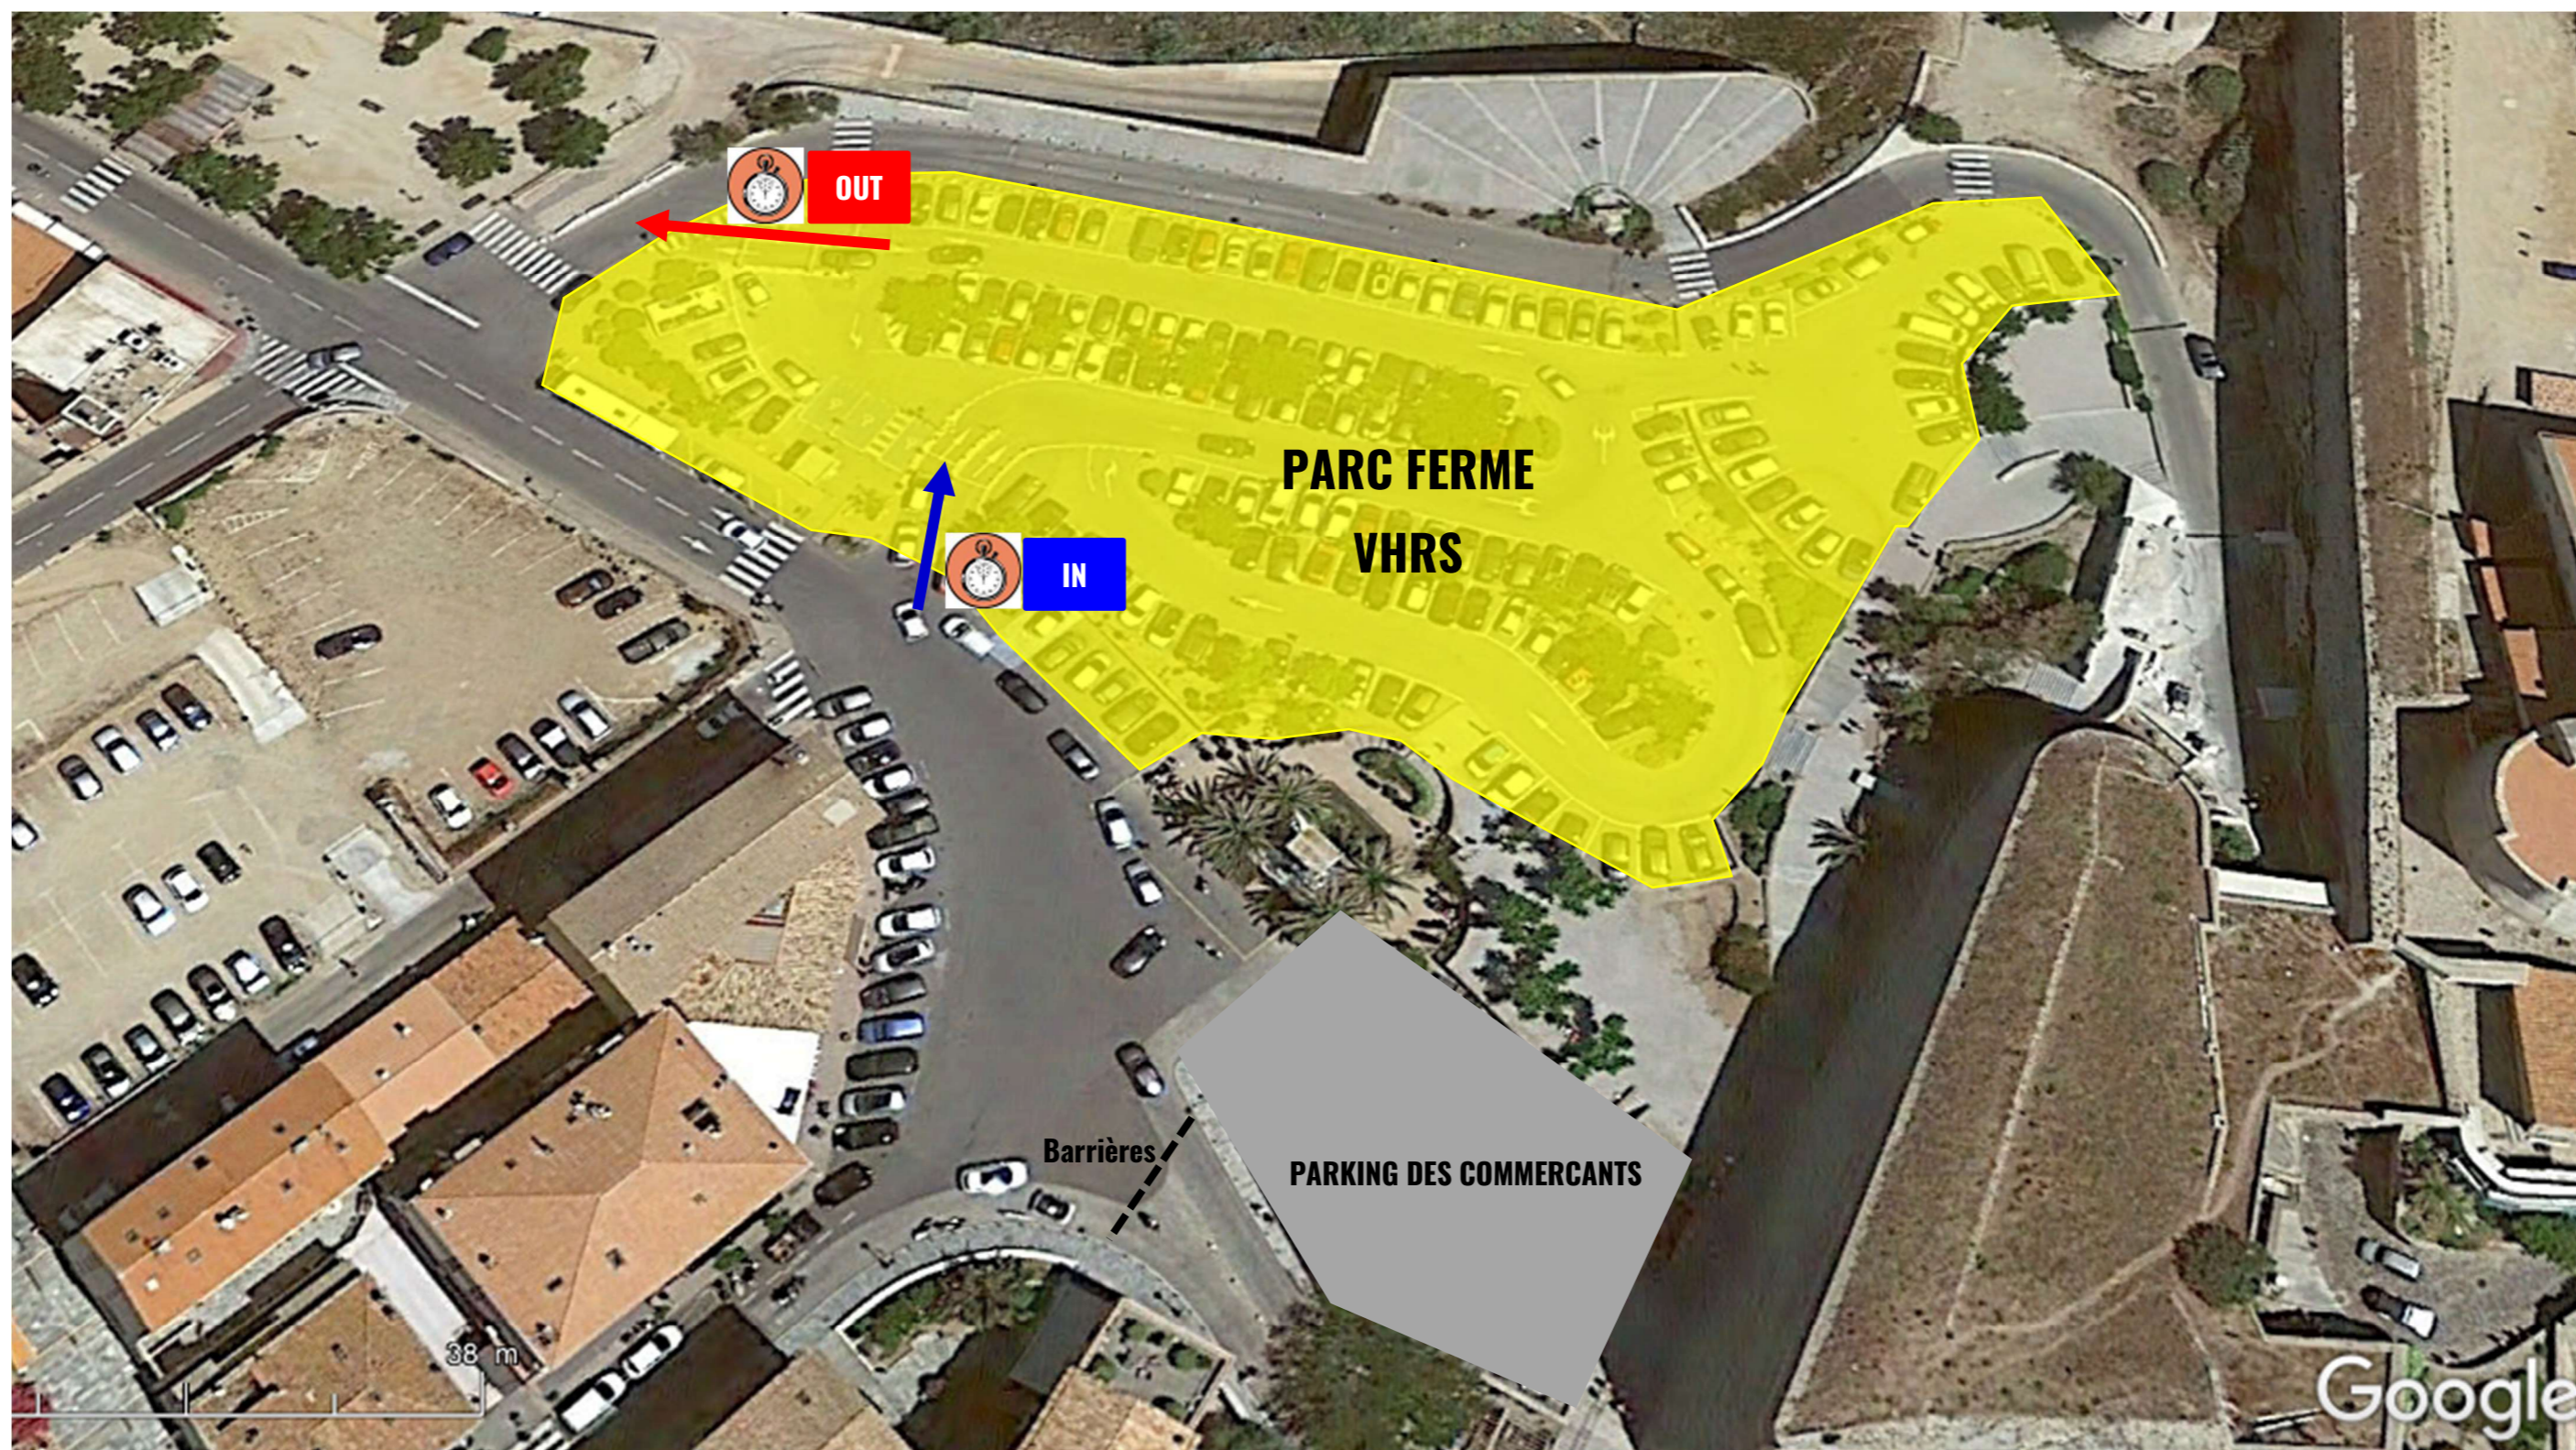

Podium =	Arrivée 1^{ère} voiture :	14h37	Arrivée dernière voiture :	20h57 <i>(horaires TBC)</i>
Assistance VHC =	Entrée 1^{ère} voiture :	14h52	Sortie dernière voiture :	00h10 <i>(horaires TBC)</i>

Assistance 1 VHRS = Entrée 1^{ère} voiture de compétition : 16h37

Sortie dernière voiture : 00h15 (horaires TBC)

Assistance 2 VHRS = Entrée 1^{ère} voiture de compétition : 16h37

Sortie dernière voiture : 00h15 (horaires TBC)

06/10/2022 = Entrée 1^{ère} voiture : 17h52

Entrée dernière voiture : 00h12 (horaires TBC)

07/10/2022 = Sortie 1^{ère} voiture : 07h30

Sortie dernière voiture : 10h30 (horaires TBC)

06/10/2022 = Entrée 1^{ère} voiture : 17h52

Entrée dernière voiture : 00h12 (horaires TBC)

07/10/2022 = Sortie 1^{ère} voiture : 10h00

Sortie dernière voiture : 13h50 (horaires TBC)